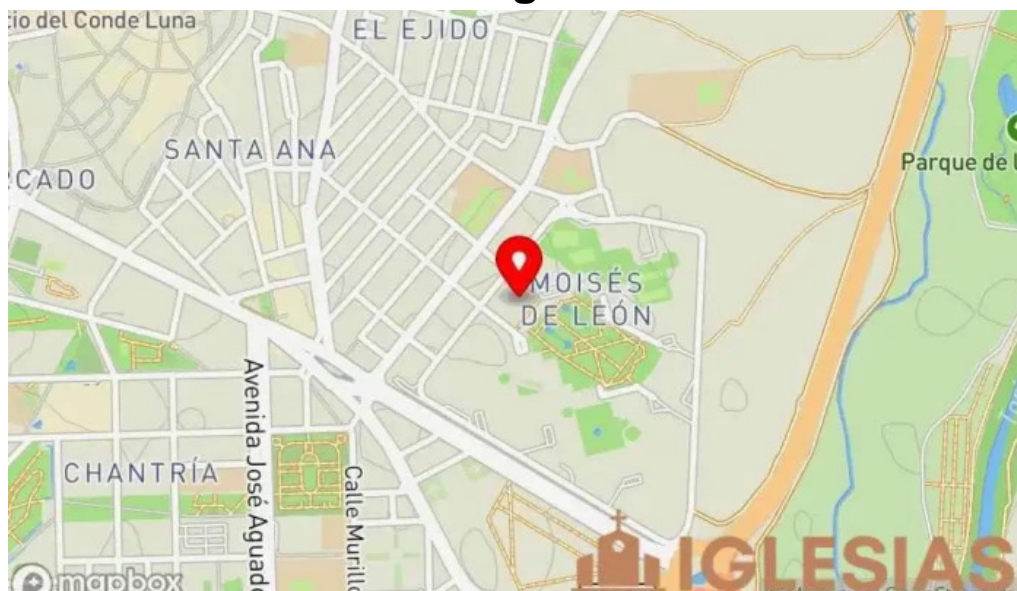

¿Qué orden religiosa es Santo Toribio de Mogrovejo?

Santo Toribio de Mogrovejo perteneció a la Orden de Predicadores, también conocida como la Orden de Santo Domingo.

¿Dónde está el cuerpo de Santo Toribio?

El cuerpo de Santo Toribio se encuentra en la Catedral de Lima, en Perú.

¿Dónde está enterrado Santo Toribio de Mogrovejo?

Santo Toribio de Mogrovejo está enterrado en la Catedral de Lima, en Perú.

¿Cómo fue la muerte de Santo Toribio de Mogrovejo?

Santo Toribio de Mogrovejo falleció el 23 de marzo de 1606 en la ciudad de Santa, en Perú, mientras se encontraba ejerciendo su labor pastoral como arzobispo de Lima. Su muerte fue considerada como serena y serena, habiendo cumplido con gran dedicación su misión de evangelización y defensa de los derechos de los indígenas. Si desea cambiar cualquier detalle que piense que no está correcto en esta página, le rogamos remita un mensaje y nos ocuparemos de ello a la brevedad. Anticipadamente agradecidos.

Imágenes

Parroquia de santo toribio de mogrovejo mapa