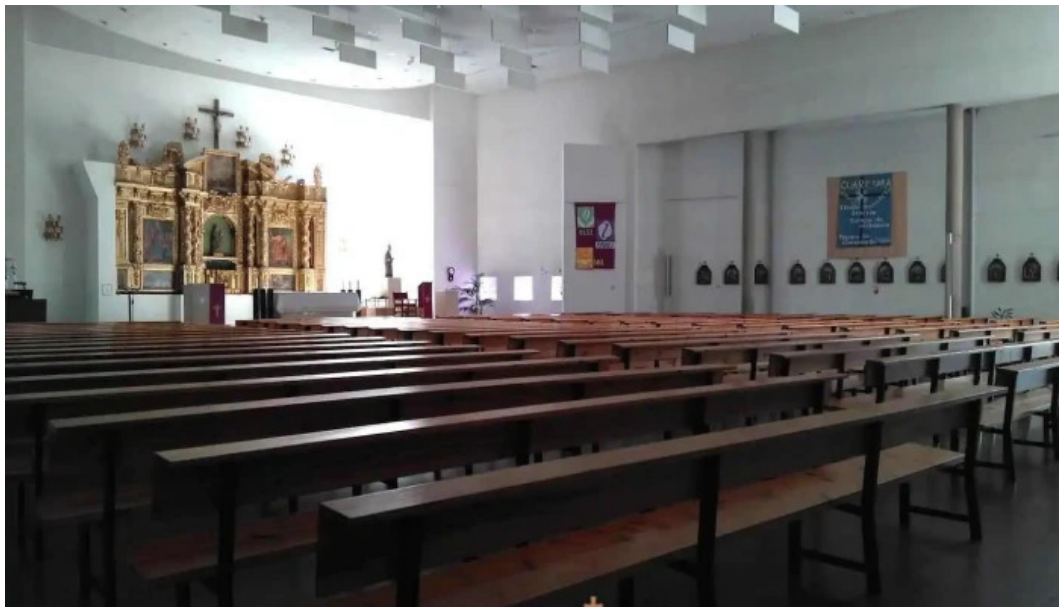

0.php

León

Parroquia de Santo Toribio de Mogrovejo - León

Iglesia Parroquia de Santo Toribio de Mogrovejo en León

La **Iglesia Parroquia de Santo Toribio de Mogrovejo**, situada en la hermosa ciudad de León, no solo es un lugar de culto y espiritualidad, sino que también se preocupa por la **accesibilidad** de todos sus feligreses. Esta parroquia se ha comprometido a garantizar que todas las personas, independientemente de sus capacidades físicas, puedan disfrutar de sus instalaciones.

Entrada accesible para personas en silla de ruedas

Una de las características más destacadas de la Iglesia es su **entrada accesible para personas en silla de ruedas**. Esta entrada permite que aquellos con movilidad reducida puedan acceder sin dificultades, asegurando que la experiencia espiritual sea inclusiva para todos. La rampa de acceso está diseñada con materiales antideslizantes y una inclinación adecuada, lo que facilita el ingreso sin complicaciones.