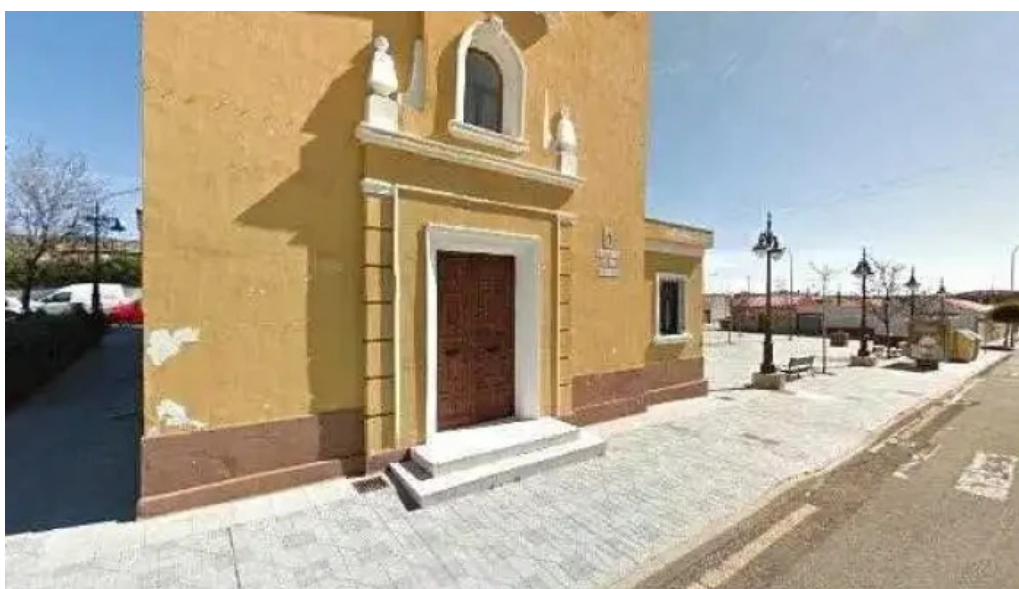

Parroquia de la purísima concepcion comentarios

Tags

Entrada accesible para personas en silla de ruedas, Accesibilidad

Contenido relacionado

4.3 * *Iglesia de la Purísima Concepción - Gamones*

4.5 * *Iglesia de la Purísima Concepción - Albacete*

4.4 * *Iglesia de La Purísima Concepción - Murcia*

4.4 * *Parroquia de la Purísima Concepción - Javalí Viejo*