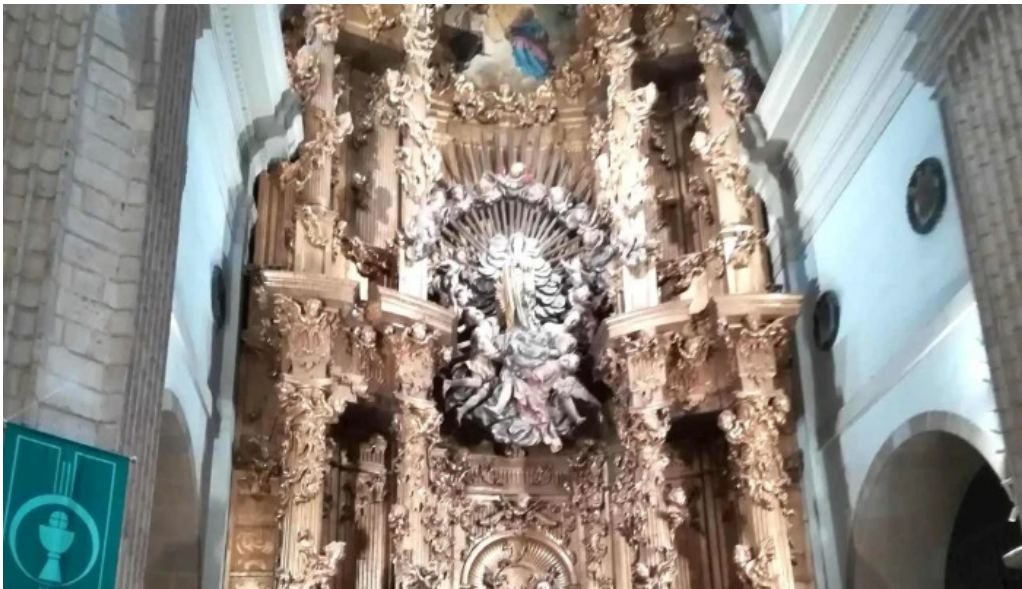

Iglesia de san francisco de asis promocion