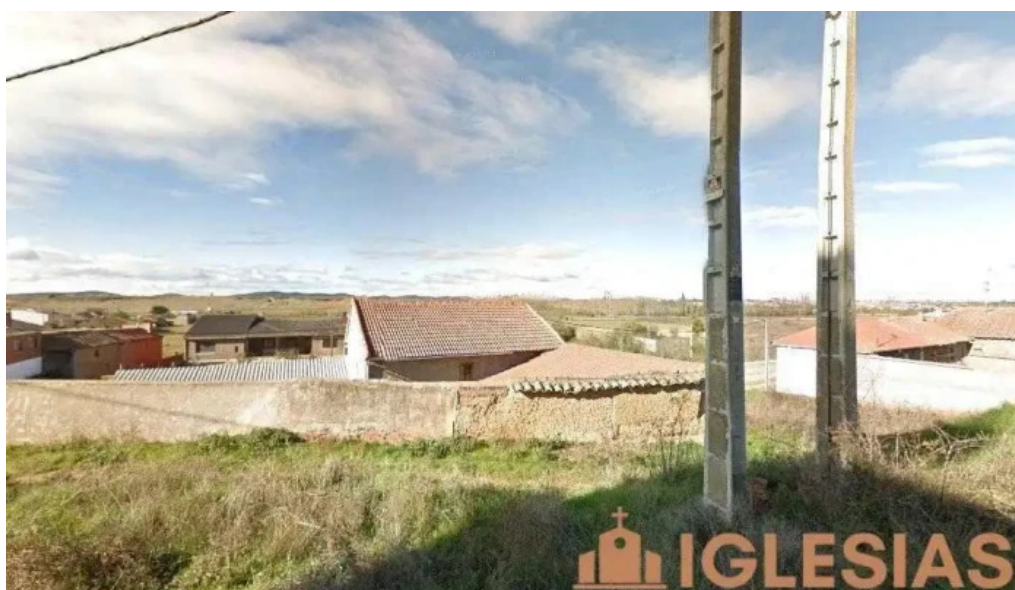

Iglesia de la asuncion la torre del valle