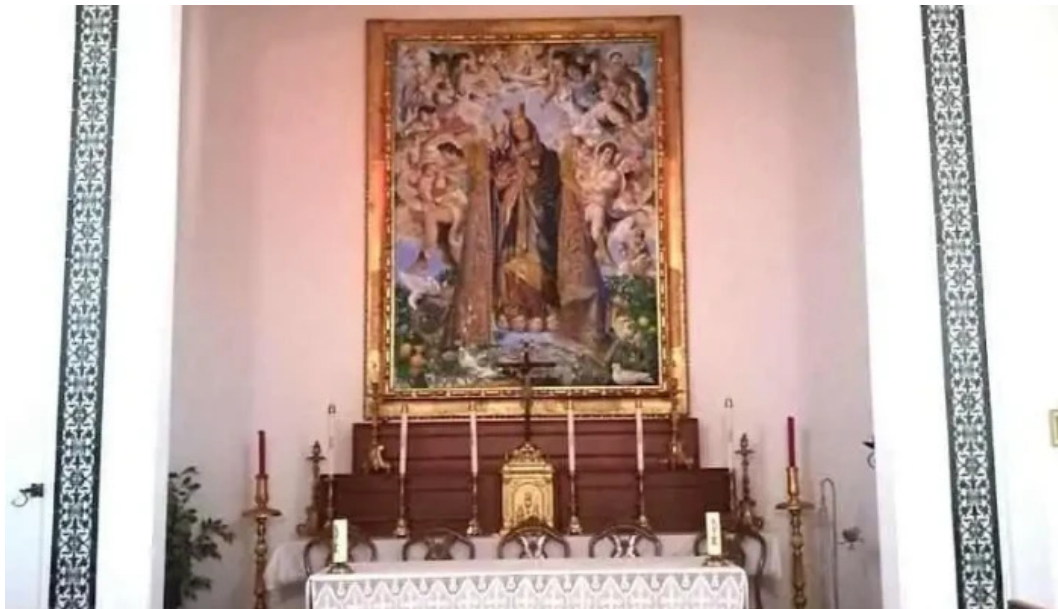

Ermita de Nuestra Señora de las Huertas - La Puebla De Los Infantes

la puebla de los infantes

Publicado el: 20/12/24	Visitas: 64
Comentarios: 0	Ver comentarios
Votos: 8	Puntaje: 4.9

https://www.iglesias.com.es/iglesia-catolica/la-puebla-de-los-infantes/ermita-de-nuestra-senora-de-las-huertas-la-puebla-de-los-infantes_6210.php

la puebla de los infantes

Ermita de Nuestra Señora de las Huertas - La Puebla De Los Infantes

Iglesia Ermita de Nuestra Señora de las Huertas en La Puebla de los Infantes

La ****Iglesia Ermita de Nuestra Señora de las Huertas**** es un importante lugar de culto situado en La Puebla de los Infantes, en la provincia de Sevilla. Este templo no solo destaca por su belleza arquitectónica, sino también por su compromiso con la ****accesibilidad**** para todos los visitantes.

Entrada accesible para personas en silla de ruedas

Uno de los aspectos más valorados de la ermita es que cuenta con una ****entrada accesible para personas en silla de ruedas****. Esto permite que todos, independientemente de sus capacidades físicas, puedan disfrutar de la espiritualidad y el ambiente acogedor que ofrece este lugar sagrado.