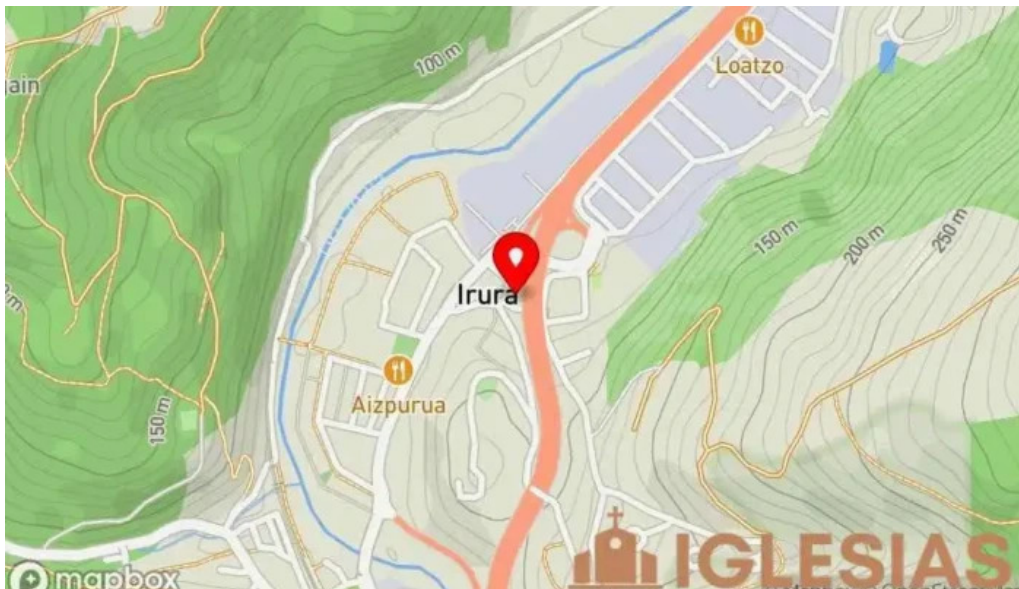

Mikel goi aingeru deunaren parrokiaparroquia san miguel arcangel mapa