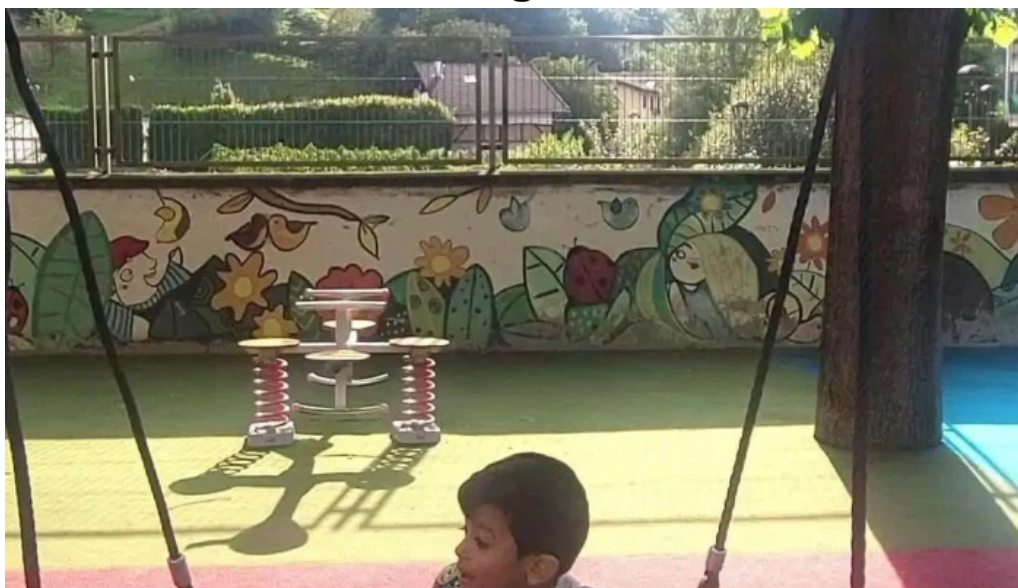

sitio, le solicitamos haga llegar un mensaje y nos ocuparemos de ello con prontitud. Anticipadamente gracias por su colaboración.

Imágenes

Bartolome deunaren elizaiglesia de san bartolome videos