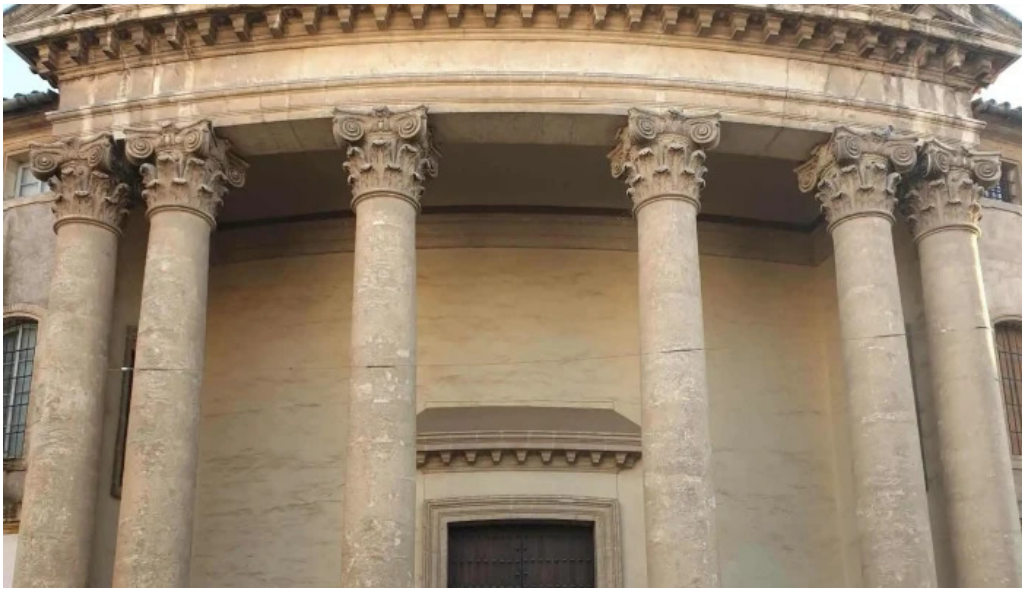

Iglesia de santa victoria horario