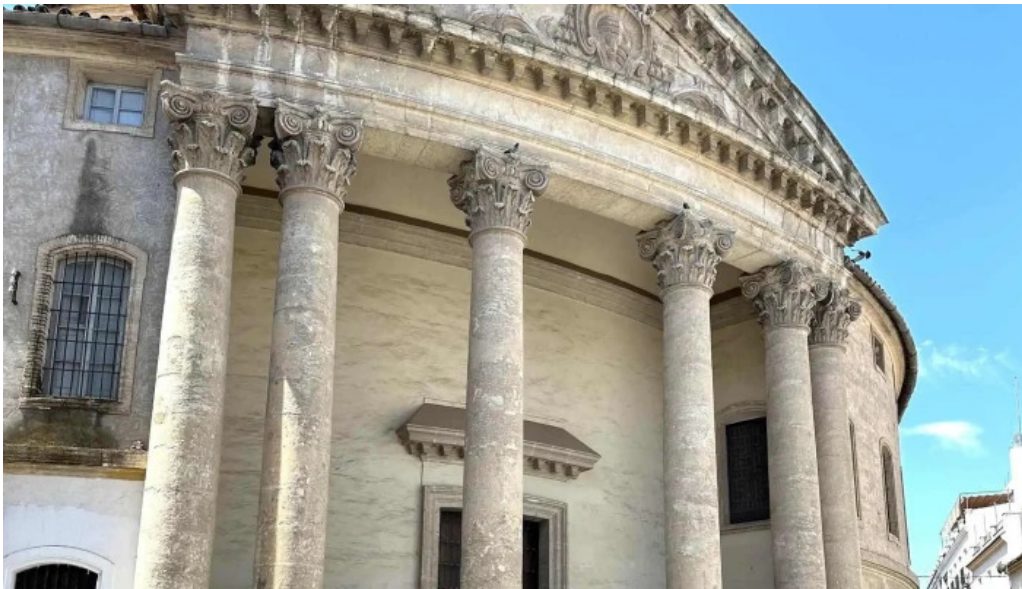

córdoba

Iglesia de Santa Victoria - Córdoba

Iglesia de Santa Victoria en Córdoba

La **Iglesia de Santa Victoria**, situada en el corazón de Córdoba, es un lugar emblemático que atrae tanto a fieles como a turistas. Este templo, que combina una rica historia con una arquitectura impresionante, ofrece una experiencia espiritual única.

Imágenes

Iglesia de santa victoria ubicacion

Iglesia de santa victoria recientes

Iglesia de santa victoria puntaje

Iglesia de santa victoria opiniones

Iglesia de santa victoria mapa

Iglesia de santa victoria instagram

Iglesia de santa victoria comentarios

El pórtico de acceso, claramente clásico con el frontón curvo deja intuir el espacio circular interior. La contundente cúpula será referente en el Neoclasicismo cordobés