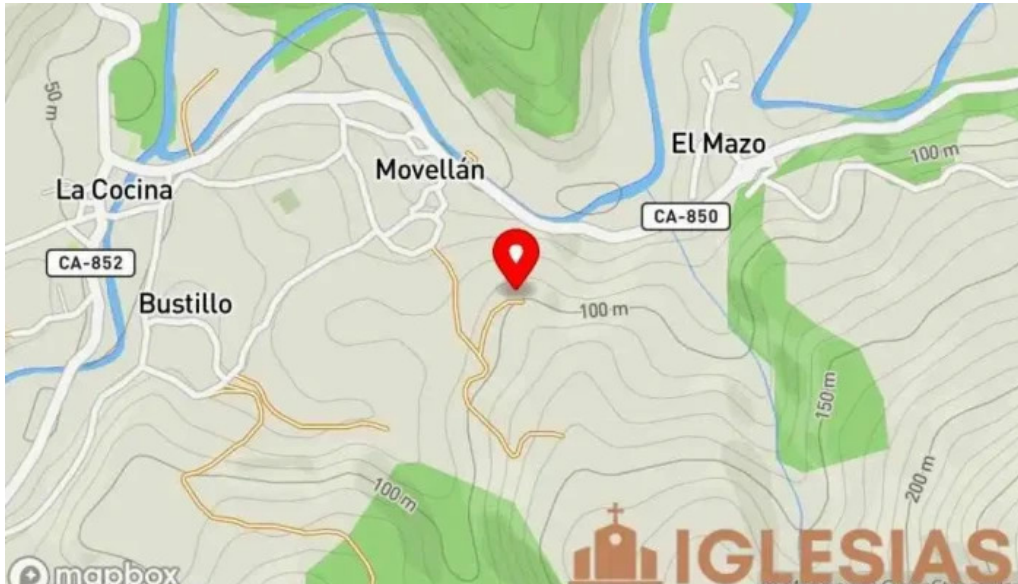

hp

cantabria

Ermita de San Juan Bautista - Cantabria

Iglesia Ermita de San Juan Bautista en Cantabria

La ****Iglesia Ermita de San Juan Bautista**** es un emblemático templo ubicado en la bellísima región de ****Cantabria****, España. Este lugar de culto no solo es un punto de referencia religioso, sino también un importante atractivo turístico.

Ubicación y alrededores

Situada en un entorno natural privilegiado, la ermita ofrece vistas panorámicas que realzan su belleza. Los alrededores están llenos de senderos y rutas de senderismo, ideales para aquellos que deseen combinar la visita a la iglesia con actividades al aire libre.

Nuestra Iglesia está en:

, [Cantabria, Cantabria - España \(ES\)](#)

Preguntas frecuentes sobre Ermita de San Juan Bautista

¿Dónde está enterrado San Juan el Bautista?

La tradición indica que San Juan el Bautista está enterrado en la Basílica de San Juan en la ciudad de Sebastia, en Palestina.

Desde ya gracias por su colaboración.

Imágenes

Ermita de san juan bautista mapa

Ermita de san juan bautista cantabria

Tags

bautista, historia, construida, elementos, arquitectura, cantabria, importante, cultural, alrededores, iglesia, belleza, natural