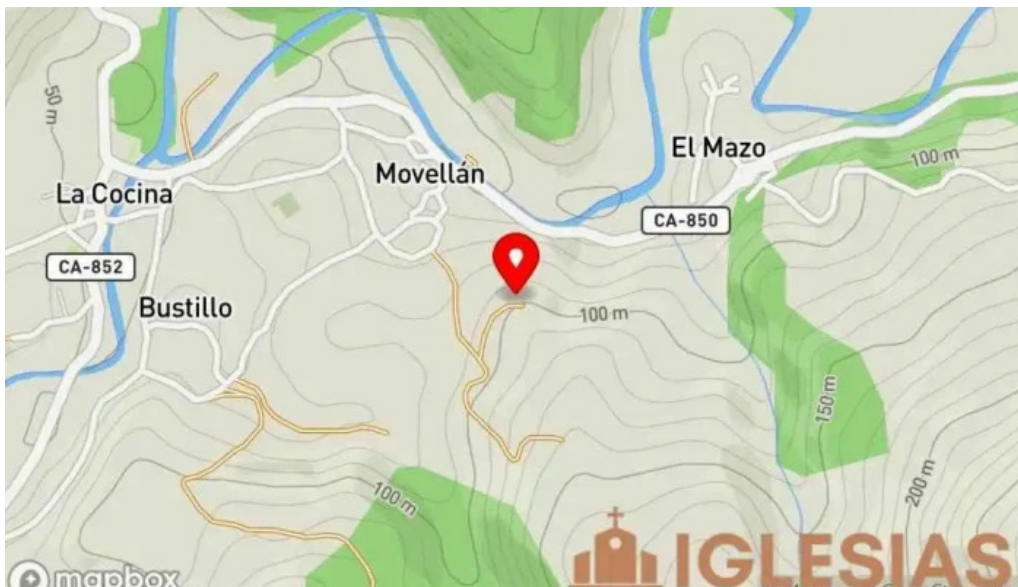

hp

cantabria

Ermita de San Juan Bautista - Cantabria

Iglesia Ermita de San Juan Bautista en Cantabria

La ****Iglesia Ermita de San Juan Bautista**** es un emblemático templo ubicado en la bellísima región de ****Cantabria****, España. Este lugar de culto no solo es un punto de referencia religioso, sino también un importante atractivo turístico.

Ubicación y alrededores

Situada en un entorno natural privilegiado, la ermita ofrece vistas panorámicas que realzan su belleza. Los alrededores están llenos de senderos y rutas de senderismo, ideales para aquellos que deseen combinar la visita a la iglesia con actividades al aire libre.

Nuestra Iglesia está en:

, [Cantabria, Cantabria - España \(ES\)](#)

Preguntas frecuentes sobre Ermita de San Juan Bautista

¿Dónde está enterrado San Juan el Bautista?

La tradición indica que San Juan el Bautista está enterrado en la Basílica de San Juan en la ciudad de Sebastia, en Palestina.

Desde ya gracias por su colaboración.

Imágenes

Ermita de san juan bautista mapa

Ermita de san juan bautista cantabria

Tags

bautista, historia, construida, elementos, arquitectura, cantabria, importante, cultural, alrededores, iglesia, belleza, natural