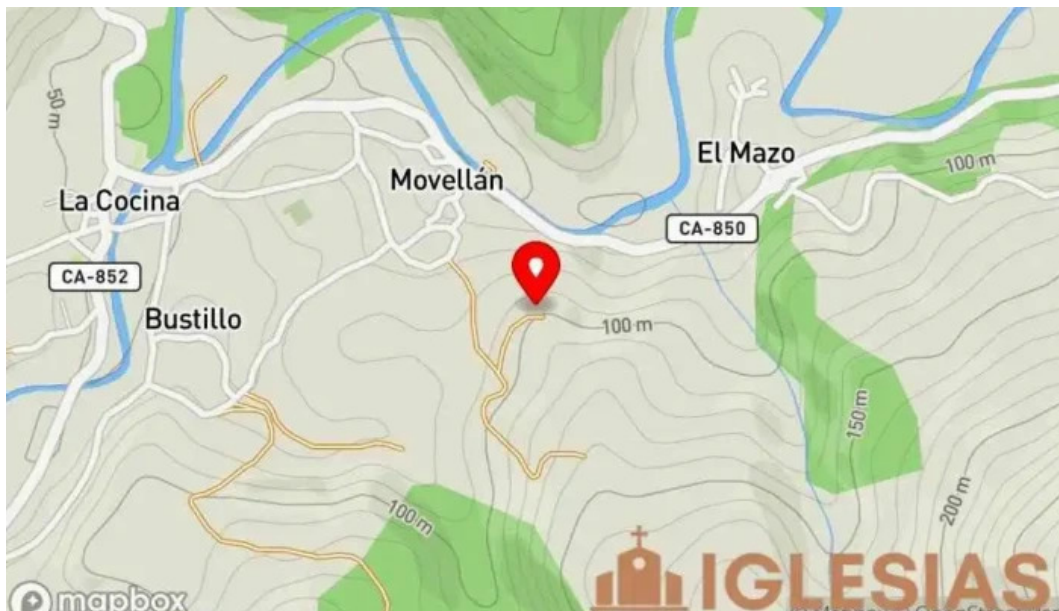

Ermita de San Juan Bautista - Cantabria

cantabria

Publicado el: 01/02/25	Visitas: 94
Comentarios: 0	Ver comentarios
Votos: 19	Puntaje: 4.4

https://www.iglesias.com.es/iglesia-catolica/cantabria/ermita-de-san-juan-bautista-cantabria_10200.p

hp

cantabria

Ermita de San Juan Bautista - Cantabria

Iglesia Ermita de San Juan Bautista en Cantabria

La ****Iglesia Ermita de San Juan Bautista**** es un emblemático templo ubicado en la bellísima región de ****Cantabria****, España. Este lugar de culto no solo es un punto de referencia religioso, sino también un importante atractivo turístico.

Historia de la Iglesia Ermita de San Juan Bautista

La historia de esta ****hermosa iglesia**** se remonta a siglos atrás, cuando fue construida por los habitantes de la zona como muestra de su devoción. La

Ubicación y alrededores

Situada en un entorno natural privilegiado, la ermita ofrece vistas panorámicas que realzan su belleza. Los alrededores están llenos de senderos y rutas de senderismo, ideales para aquellos que deseen combinar la visita a la iglesia con actividades al aire libre.