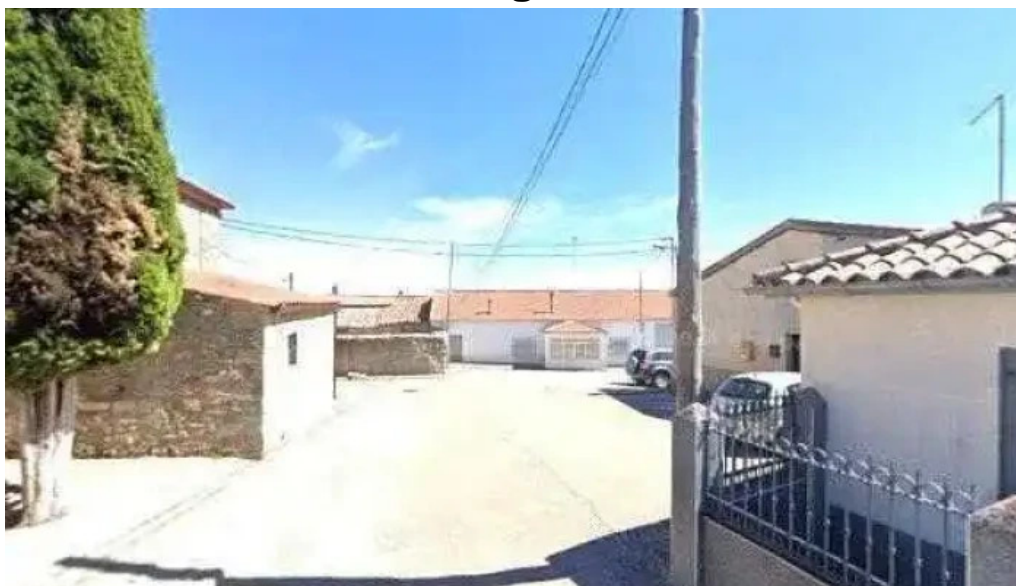

Preguntas frecuentes sobre Iglesia Parroquial de La Asunción

¿Qué significa iglesia parroquial?

La iglesia parroquial es el templo principal de una parroquia, que es una división territorial dentro de la Iglesia Católica. Es el lugar donde los fieles de una determinada zona geográfica se reúnen para participar en las celebraciones litúrgicas y recibir los sacramentos. La iglesia parroquial suele ser el centro de la vida espiritual y comunitaria de los católicos de esa área.

¿Cuántos años tiene la iglesia de Galapagar?

La iglesia de Galapagar tiene aproximadamente 200 años.

¿Qué significa sede parroquial?

La sede parroquial se refiere al lugar físico donde se encuentra ubicada la iglesia principal de una determinada parroquia dentro de una diócesis. Es el centro espiritual y administrativo desde el cual se brindan los servicios religiosos y se coordina la vida parroquial.

Si es necesario cambiar alguna información que considere que no está correcto en esta web, le rogamos remita un mensaje que lo solucionaremos con prontitud. De antemano gracias por su colaboración.

Imágenes

Iglesia parroquial de la asuncion videos