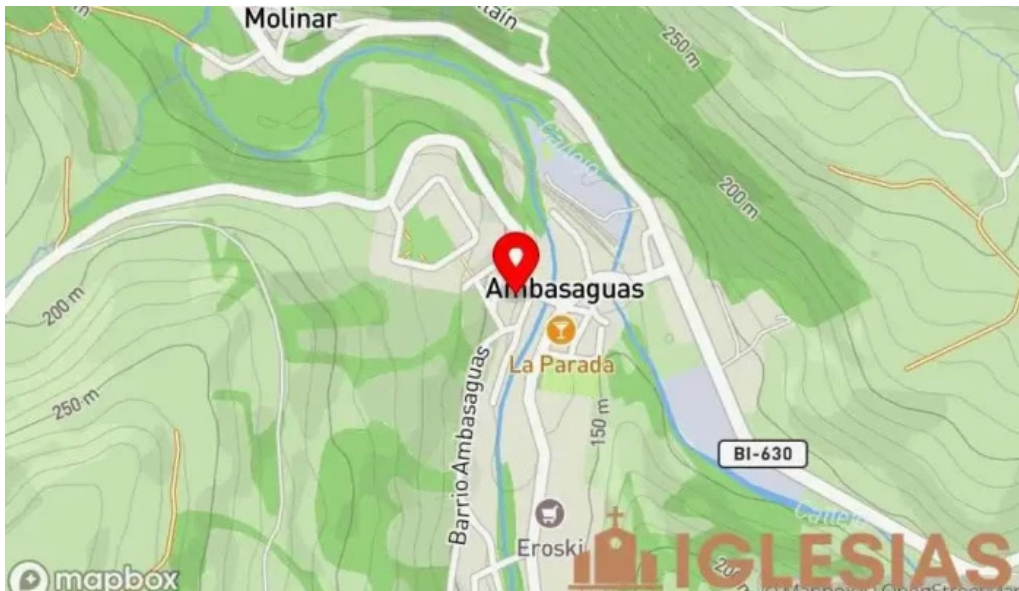

## Nos encontramos en:

*Ambasaguas Auzoa, 41, 48890 Ambasaguas, Biscay - España (ES)*

Si precisa ajustar algún dato que sienta que no es acertado en esta web, por favor haga llegar un mensaje e nos ocuparemos de ello lo antes posible. De antemano muchas gracias.

## Imágenes

*Iglesia de san ignacio de ambasaguas la estacion videos*

*Iglesia de san ignacio de ambasaguas la estacion mapa*

*Iglesia de san ignacio de ambasaguas la estacion iglesia*

*Iglesia de san ignacio de ambasaguas la estacion iglesia catolica*