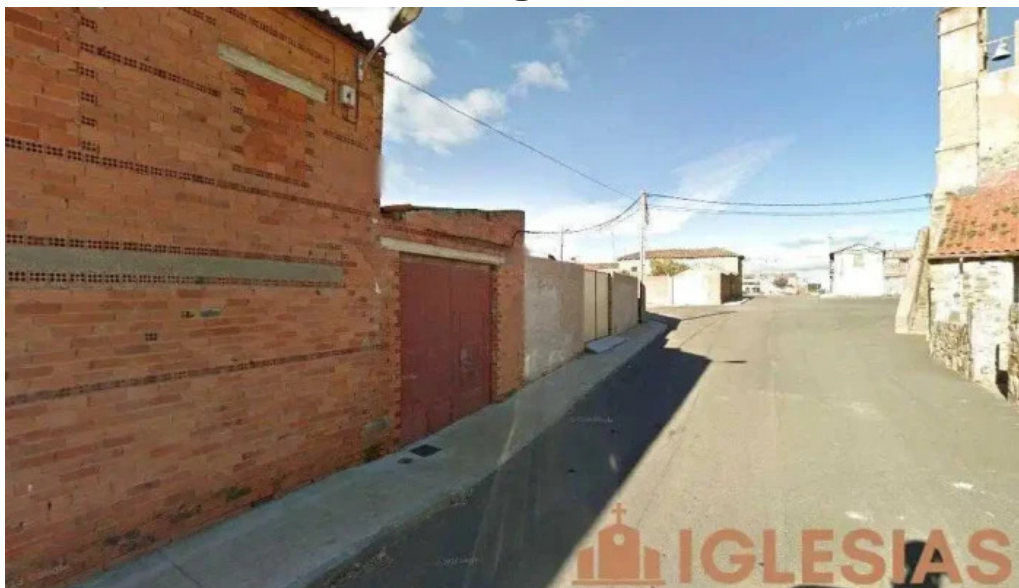

La iglesia de San Miguel Arcángel fue construida por la comunidad local en honor al arcángel Miguel, considerado como el líder de los ejércitos celestiales en la tradición religiosa.

¿Dónde se apareció San Miguel Arcángel en Tlaxcala?

San Miguel Arcángel se apareció en Tlaxcala en el cerro de San Miguel del Milagro. Si usted necesita modificar alguna información que sienta que es incorrecto respecto a este portal, le pedimos envíenos un mensaje e lo solucionaremos con prontitud. De antemano agradecidos.

Imágenes

Iglesia de san miguel arcangel milles de la polvorosa