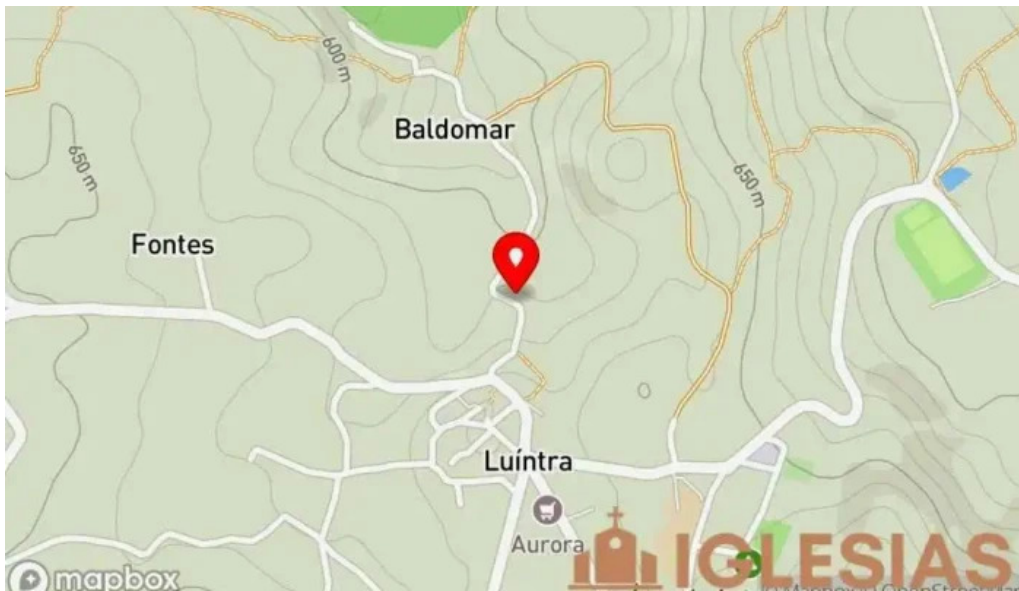

Conclusión

La **Capilla de Luíntra** es un tesoro escondido en la **Provincia de Ourense**, donde historia, cultura y naturaleza se entrelazan. Visitar este lugar es una oportunidad para conectar con las tradiciones y la espiritualidad de la región.

Estamos ubicados en:

, *Province of Ourense, Province of Ourense - España (ES)*

Si es necesario actualizar algún dato que crea que no es acertado sobre esta página, le solicitamos envíenos un mensaje e lo corregiremos a la brevedad. Desde ya muchas gracias.

Imágenes

Capela de luintra province of ourense

Capela de luintra mapa

Capela de luintra comentarios

Capela de luintra capilla

Tags

atractivos, cultural, ourense, situada, capilla, hermosa, arquitectura, historia, patrimonio, provincia, visitantes, elementos