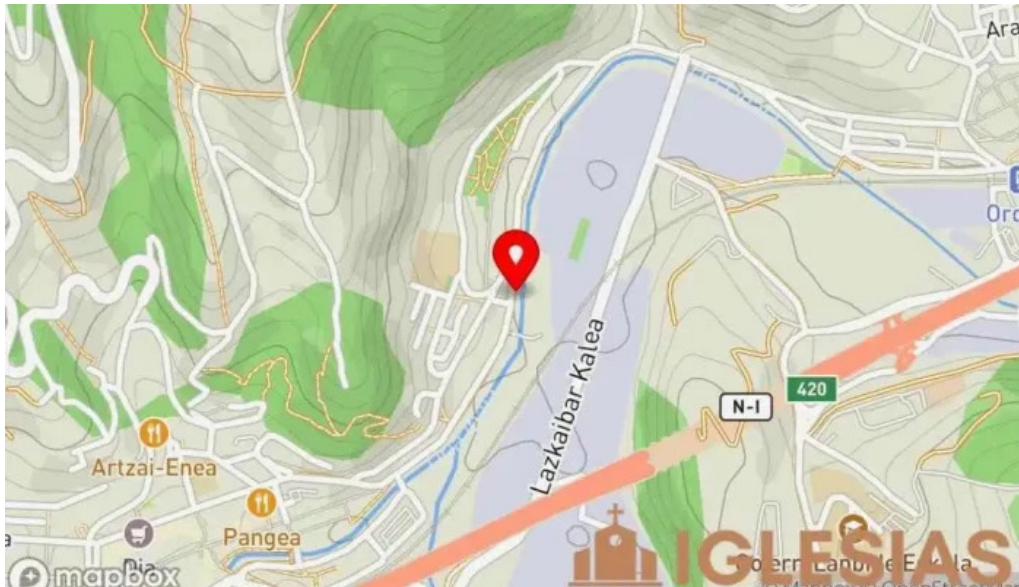

Capilla de caf mapa